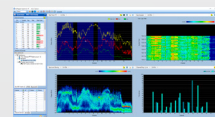

AirMagnet Spectrum XT

RF környezet mélyebb analízise, hibafelderítés proaktív jelleggel. WiFi működését befolyásoló rádiós zavarok mértékének, forrásának azonosítása

<https://www.equicom.hu/spectrumxt>