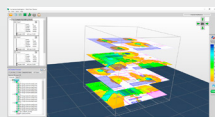

<https://www.equicom.hu/etherscope-nxg/>

AirCheck G2

Vezeték nélküli hálózati kapcsolat ellenőrzése, Jó/Rossz minősítés RF közeg hibáinak felderítése, teljesítmény vizsgálat, WiFi site survey

<https://www.equicom.hu/aircheckg2>

Szoftveres megoldások Wi-Fi hálózatokhoz

Wi-Fi tervezés és telepítés

Wi-Fi üzemeltetés

AirMagnet Planner/Survey Pro

802.11a/b/g/n/ac/ax hálózatok tervezése, telepítése és időszakos felmérése. Teljesítmény vizsgálat, szimuláció, eredmény kiértékelés és dokumentálás